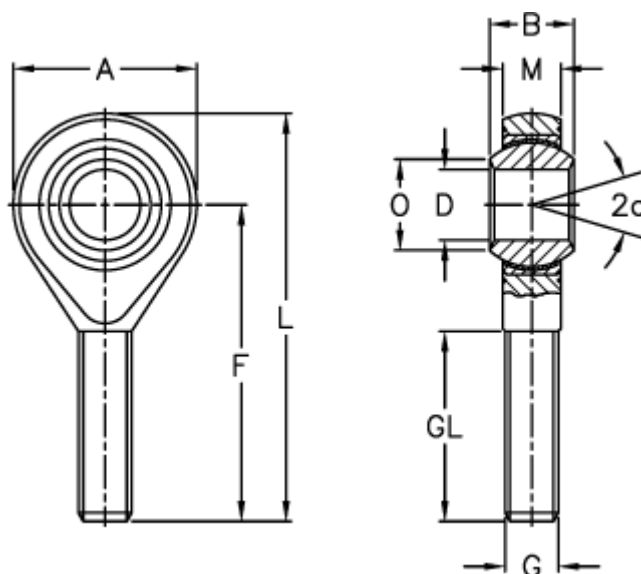

Varenummer: 54301114
Beskrivelse: LDK ledhoved POS 14EC

Mål

A	= 34	L	= 77
a (grader)	= 16	M	= 13.50
B	= 19	O	= 16.8
D	= 14	Statisk belastning C0 (kN)	= 32.4
Dynamisk belastning C (kN)	= 16.9	Vægt (g)	= 126
F	= 60		
g	= M14		
GL	= 36		